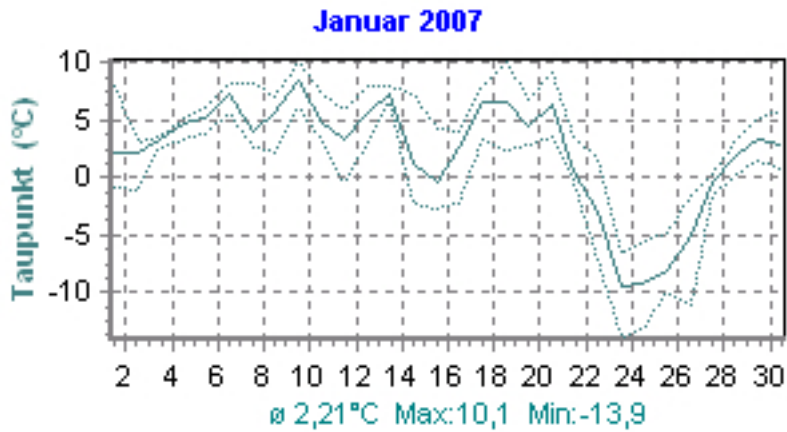

Wetterarchiv 2007 - Digramme 01 Januar

Geschrieben von: Administrator

Samstag, den 28. November 2009 um 16:12 Uhr - Aktualisiert Samstag, den 11. August 2012 um 10:55 Uhr

WzWin32 - Private Wetterstation Bergneudorf

Regen

Solar