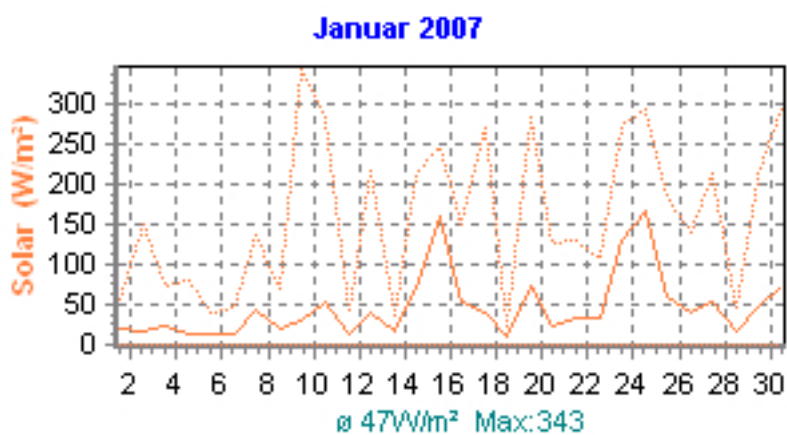

WzWin32 - Private Wetterstation Bergneudorf