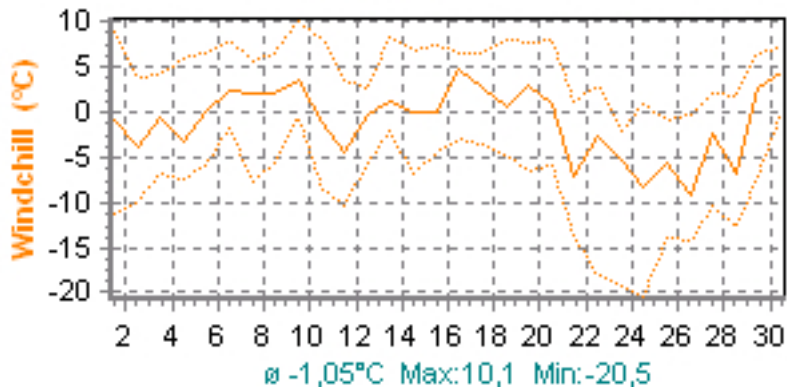

Januar 2007

WzWin32 - Private Wetterstation Bergneudorf