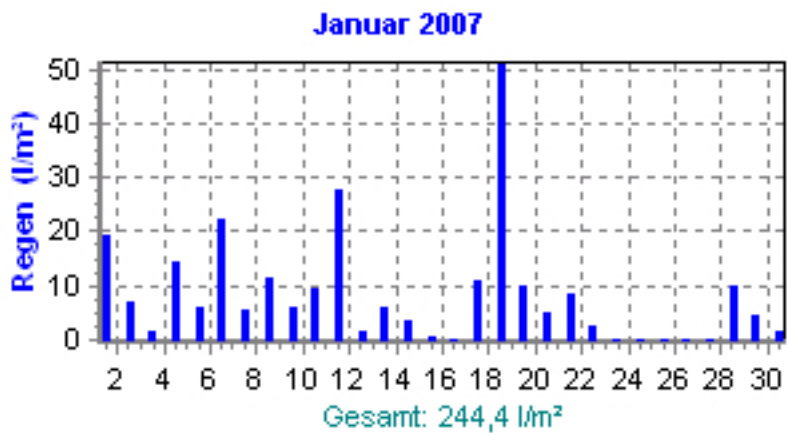

WzWin32 - Private Wetterstation Bergneudorf